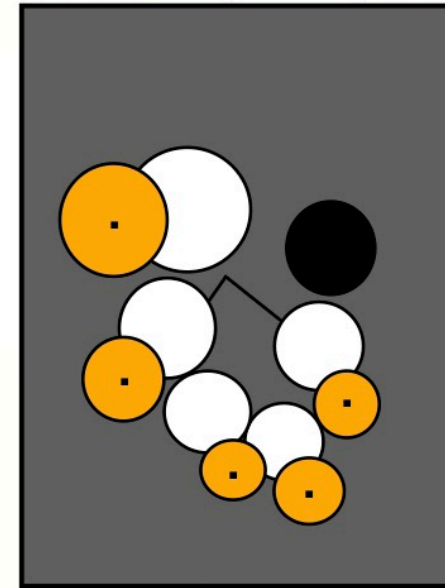

10,0

3x Keyboard & Voc.

Schlagzeug

5,0

■
DI Bass-Git

Jan (Bass & Voc.)

Fam (Voc.)

Tim (Voc.& Akustik-Git.)

Git. Amp

Hauke (Git.)

Schlagzeug:

Drumriser 3x2m

Bass / Snare / Hi-Hat / 4x Tom / Overhead 1x DI für Pad

1x InEar-Kanal AUX

Drumriser 3x2m

Bass: